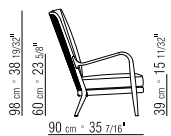

COD 22221/22231