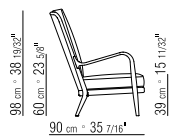

COD 22221/22231