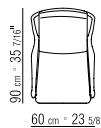

COD 22221/22231