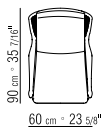

COD 22221/22231