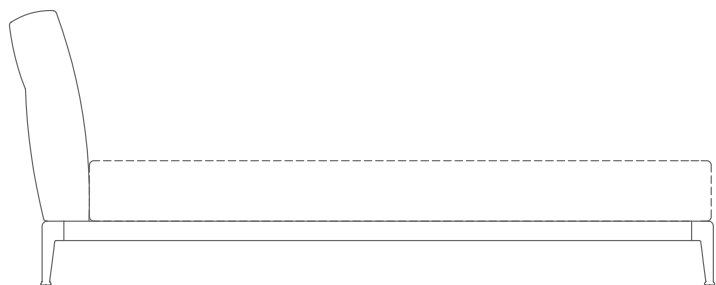

ADDA | ANTONIO CITTERIO | 2018

TIPOLOGIE LETTI **PRODOTTO** LETTO **BASE** TELAIO IN METALLO RIVESTITO CON MATERIALE PROTETTIVO **PIANALE** IN LEGNO CON IMBOTTITURA IN POLIURETANO RIVESTITO IN TESSUTO PROTETTIVO ACCOPPIATO **TESTATA** IN METALLO CON IMBOTTITURA IN POLIURETANO ESPANSO E PIUMA D'OCA STERILIZZATA (CERTIFICATA ASSOPIUMA, ETICHETTA ORO) **PIEDI** IN METALLO NELLE FINITURE SATINATO, CROMATO, BRUNITO, CROMO NERO O CHAMPAGNE. APPOGGIO A TERRA SU PUNTALI IN MATERIALE TERMOPLASTICO **RIVESTIMENTO** SFODERABILE SIA NELLA VERSIONE IN TESSUTO CHE NELLA VERSIONE IN PELLE

CATEGORIES BEDS **PRODUCT** BED **BASE** METAL COVERED WITH PROTECTIVE LINING **WOODEN** **BASE** WITH POLYURETHANE PADDING COVERED WITH A PROTECTIVE FABRIC LINING **HEADBOARD** IN METAL WITH PADDING IN POLYURETHANE FOAM AND STERILIZED GOOSE DOWN (ASSOPIUMA CERTIFIED, GOLD LABEL) **FEET** IN METAL SATINED, CHROMED, BURNISHED, BLACK CHROMED OR CHAMPAGNE METAL. RESTS ON PADS MADE OF THERMOPLASTIC MATERIAL **UPHOLSTERY** IS REMOVABLE IN BOTH THE FABRIC AND LEATHER VERSIONS