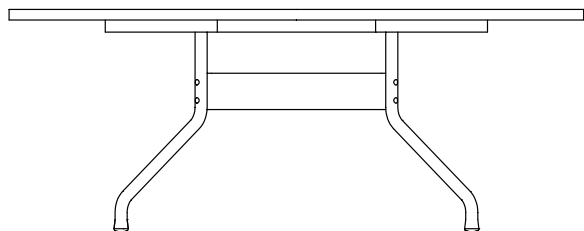

Piedi

appoggio a terra su puntali in materiale termoplastico

Structure

in stainless steel in these finishes: satin, chrome, black chrome, burnished, glossy anthracite and white 100; or, with matt lacquer finish: sand 310, brick 320, sage green 330, white 160, terracotta 625, forest green 635

Top

in canaletto walnut veneer with natural finish or stained walnut extra or coffee; or, in ash veneer with natural finish or stained walnut, cherry, teak, coffee, wenge, ebony or brown; or, lacquered in these colors: white, black, lilac, pine green, salmon pink, grey green, mocha, dove grey, mustard, saffron, burgundy, teal, grey blue, moss green and brick; or, in these types of marble: polished Calacatta Gold, matt Calacatta Gold, polished white Carrara, polished nero Marquina, polished Emperador, matt Emperador, Emperador Light, polished Marron Damasco, matt Marron Damasco, polished grey Stardust, matt grey Stardust.
Art. 2A183, 2A185, 2A188 not available with marble top

Feet

rest on tips made of thermoplastic material