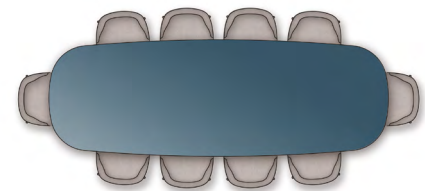

Accommodates up to 10 chairs