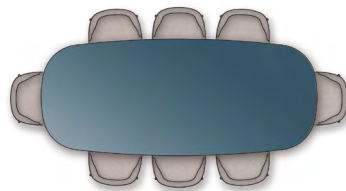

Accommodates up to 8 chairs